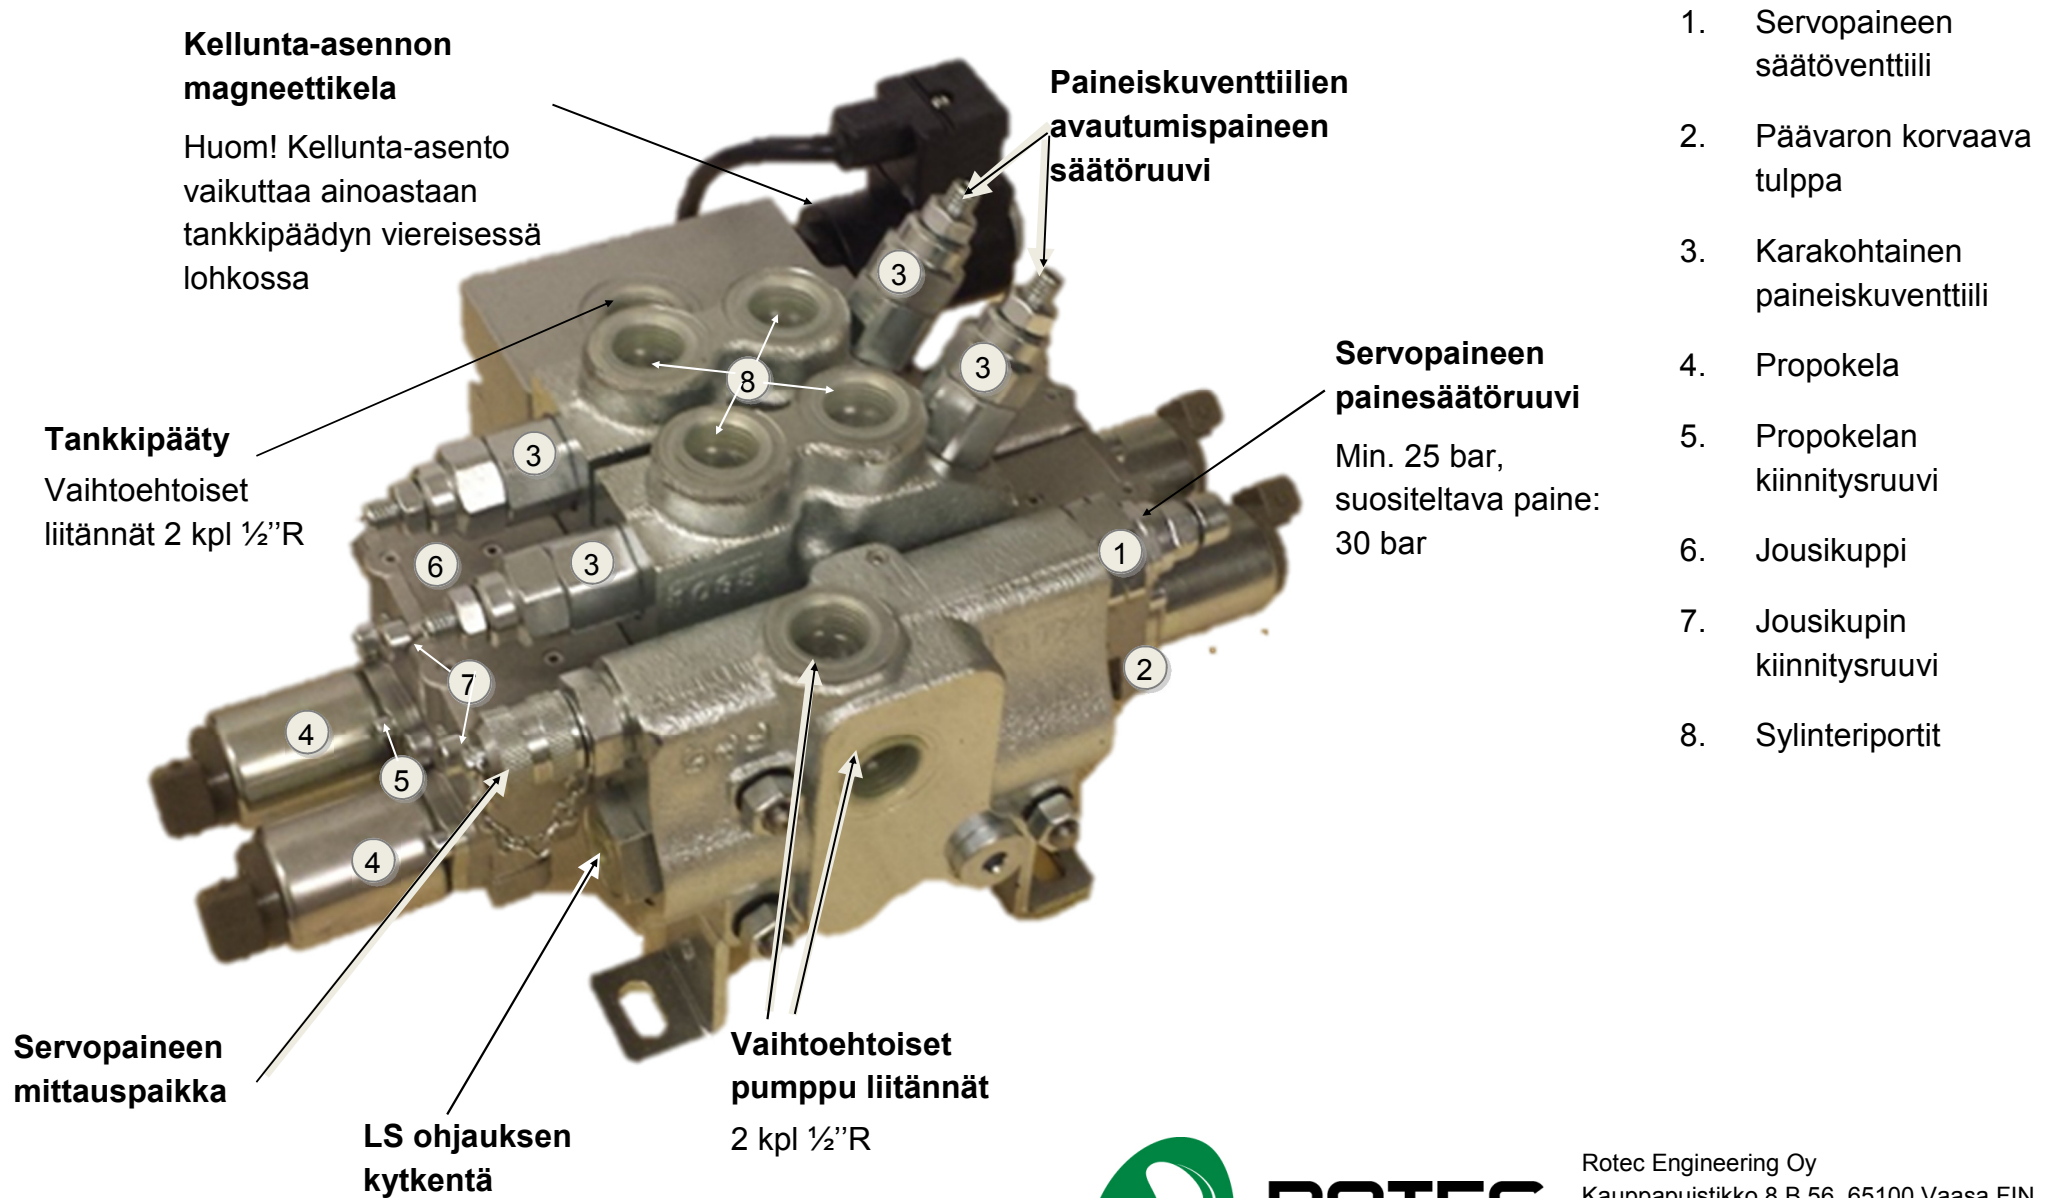

BC60/2 LS ohjausventtiili –osien sijainti ja nimitykset

ROTEC
engineering

Rotec Engineering Oy
Kauppapuistikko 8 B 56, 65100 Vaasa FIN
+358 (0)40 845 3328
jorma.johansson@rotecengineering.fi
www.rotecengineering.fi